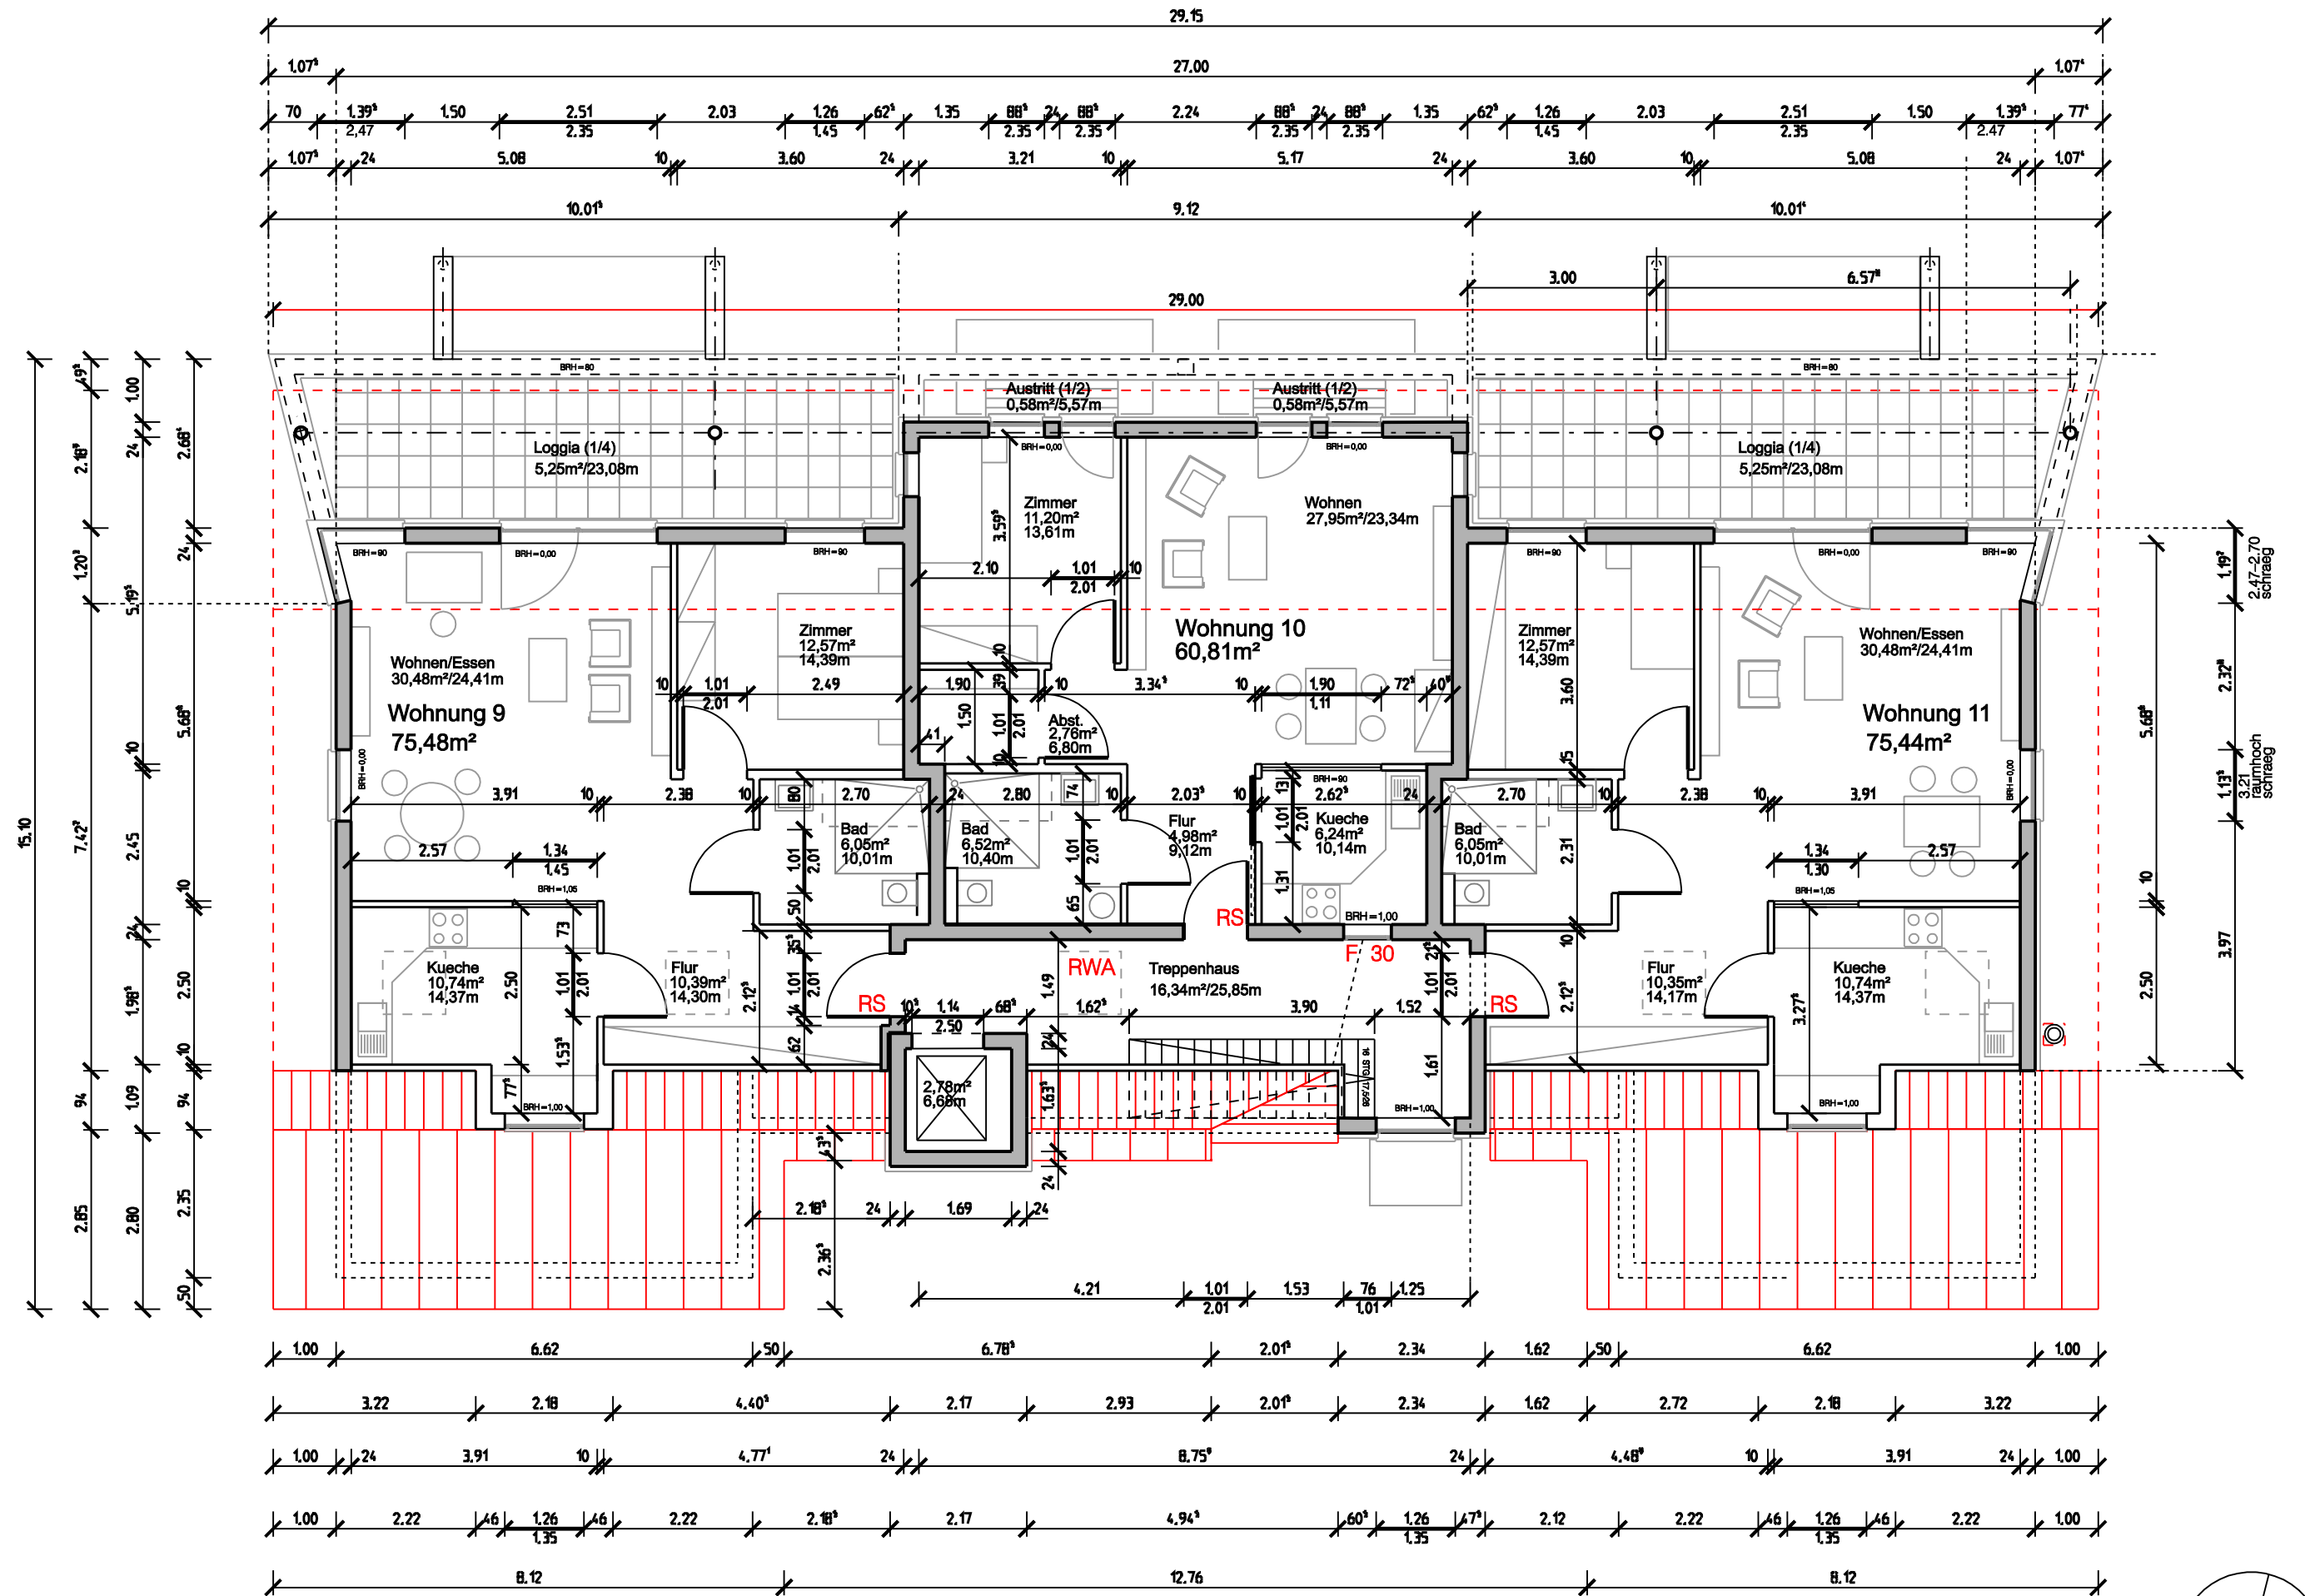

BETREUTES WOHNEN – HEIDELBERGER STRASSE 48A – 64625 BENSHEIM

GRUNDRISS DACHGESCHOSS